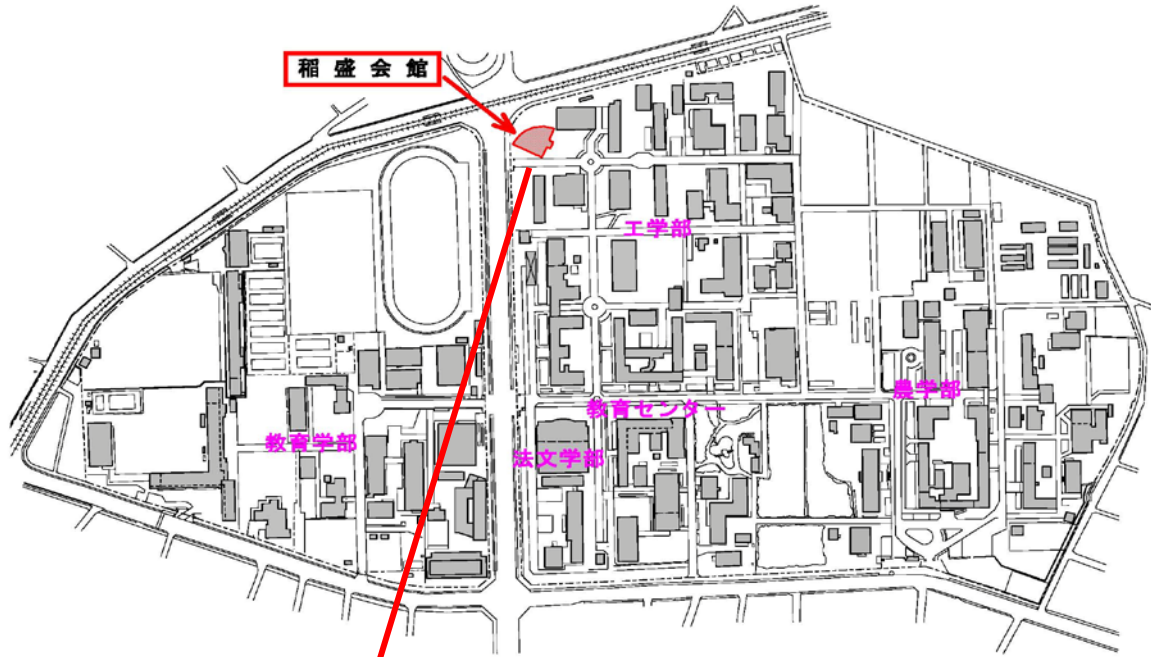

建物名	稲盛会館	収容人数	270人	利用可能時間	平日	8時30分～18時
部屋名	ホール	面積	305.28m ²		休日	9時～17時

1 階

地階

3 階

2 階

建物名	稲盛会館	収容人数	20人	利用可能時間	平日	8時30分～18時
部屋名	中会議室	面積	77.40m ²		休日	9時～17時

1 階

3 階

地 階

2 階