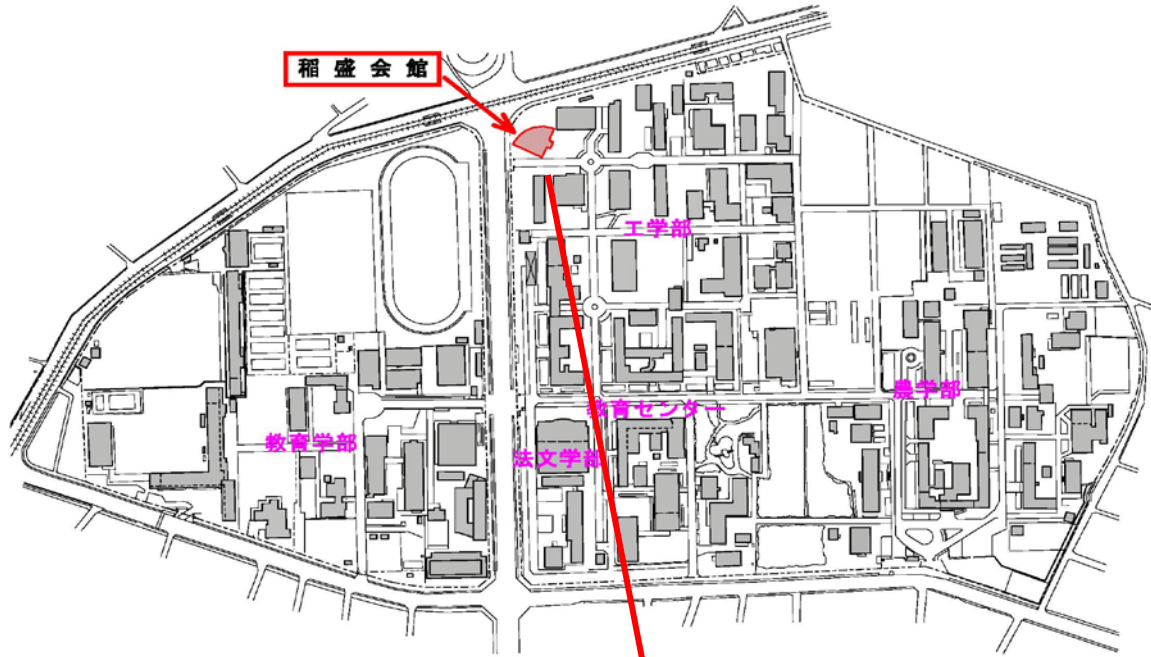

建物名	稲盛会館	収容人数	270人	利用可能時間	平日	8時30分～18時
部屋名	ホール	面積	305.28m ²		休日	9時～17時

1 階

地階

3 階

2 階

建物名	稲盛会館	収容人数	20人	利用可能時間	平日	8時30分～18時
部屋名	中会議室	面積	77.40m ²		休日	9時～17時

1 階

3 階

地 階

2 階