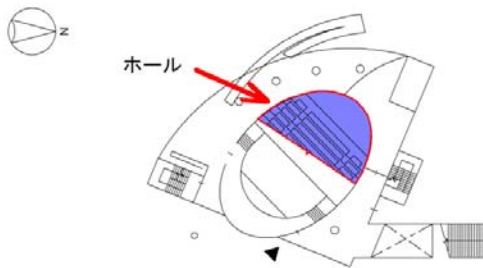

建物名	稲盛会館	収容人数	270人	利用可能時間	平日	8時30分～18時
部屋名	ホール	面積	305.28m ²		休日	9時～17時

1 階

地階

3 階

2 階

建物名	稲盛会館	収容人数	20人	利用可能時間	平日	8時30分～18時
部屋名	中会議室	面積	77.40m ²		休日	9時～17時

1 階

3 階