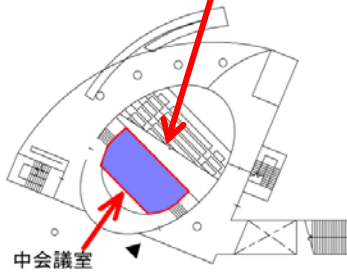

建物名	稲盛会館	収容人数	270人	利用可能時間	平日	8時30分～18時
部屋名	ホール	面積	305.28m ²		休日	9時～17時

1 階

地階

3 階

2 階

建物名	稲盛会館	収容人数	20人	利用可能時間	平日	8時30分～18時
部屋名	中会議室	面積	77.40m ²		休日	9時～17時

1 階

3 階

地 階

2 階