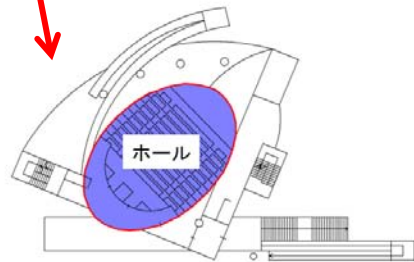

建物名	稲盛会館	収容人数	270人	利用可能時間	平日	8時30分～18時
部屋名	ホール	面積	305.28m ²		休日	9時～17時

1 階

地階

3 階

2 階

建物名	稲盛会館	収容人数	20人	利用可能時間	平日	8時30分～18時
部屋名	中会議室	面積	77.40m ²		休日	9時～17時

1 階

3 階

地 階

2 階