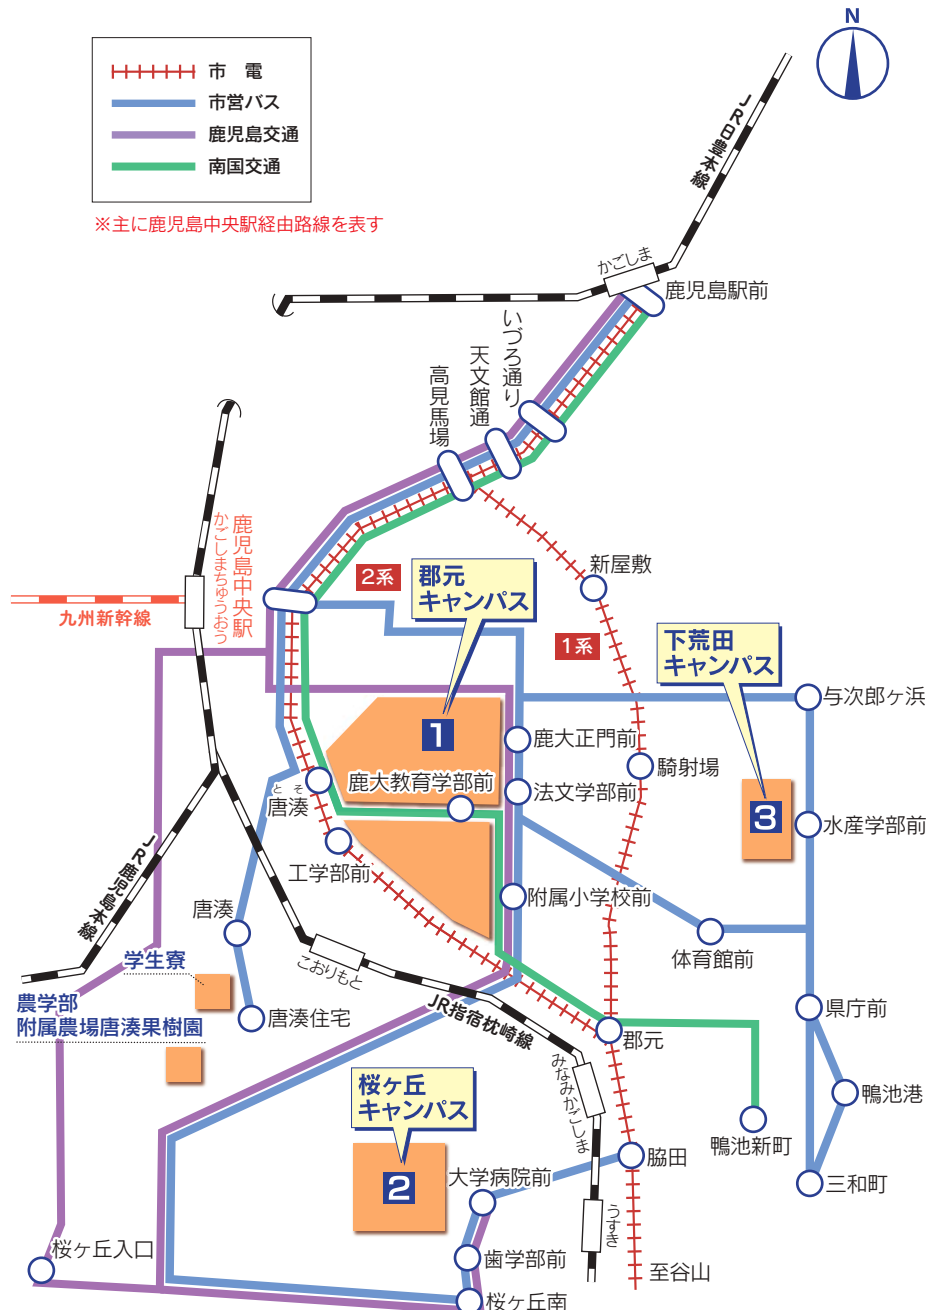

位置図

鹿児島市へのアクセス 鹿児島空港から鹿児島空港リムジンバスで鹿児島中央駅まで約40分

鹿児島市内交通アクセス

1 郡元キャンパス

- 市電** ※()は最寄りの門
 - 1系 騎射場電停下車 徒歩約10分(正門、東門)
 - 2系 唐湊電停下車(西門)
 - 工学部前電停下車(工学部門)
- 市営バス**【鹿児島中央駅経由】
 - 鹿大正門前または、法文学部前下車
 - 9 武岡・鴨池港線 11 鴨池・冷水線
 - 18 大学病院線 20 緑が丘・鴨池港線
- 鹿児島交通**【鹿児島中央駅経由】
 - 鹿大正門前または、法文学部前下車
 - 19 紫原・桜ヶ丘五丁目行
- 南国交通**【鹿児島中央駅経由】
 - 鹿大教育学部前下車
 - 30 県庁西・鴨池新町方面
- 徒歩**
 - 鹿児島中央駅から市電2系通り沿いに歩いて約25分

2 桜ヶ丘キャンパス

- 市電**
 - 1系 脇田電停下車
- 市営バス**
 - 【脇田電停前発】
 - 大学病院前または、歯学部前下車
 - 18 大学病院線(シャトル便)
 - 【鹿児島中央駅経由】
 - 大学病院前または、歯学部前下車
 - 18 大学病院線
- 鹿児島交通**【鹿児島中央駅経由】
 - 大学病院前または、歯学部前下車
 - 17 桜ヶ丘団地行
 - 19 紫原・桜ヶ丘五丁目行
- JR**【JR指宿枕崎線】宇宿(うすぎ)駅下車

3 下荒田キャンパス

- 市電**
 - 1系 騎射場電停下車 徒歩約10分
- 市営バス**【鹿児島中央駅経由】
 - 体育館前下車 徒歩約5分
 - 11 鴨池・冷水線
 - 水産学部前下車
 - 27 県庁・与次郎線

キャンパス