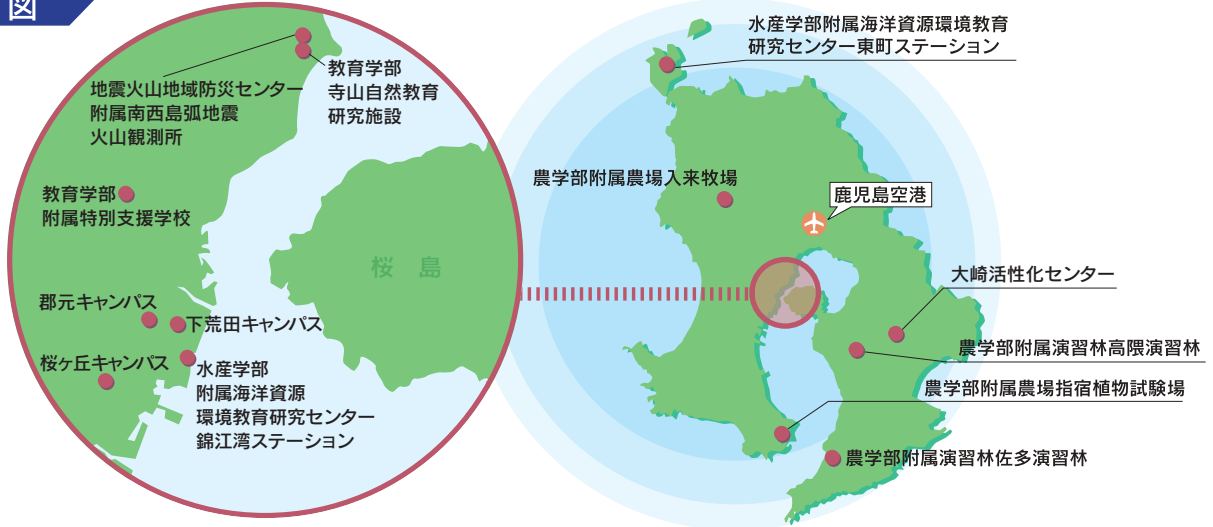

位置図

鹿児島市へのアクセス 鹿児島空港から鹿児島空港リムジンバスで鹿児島中央駅まで約40分

鹿児島市内交通アクセス

1 郡元キャンパス

- 市電** ※()は最寄りの門
 - 1系 騎射場電停下車 徒歩約10分(正門、東門)
 - 2系 唐湊電停下車(西門)
 - 工学部前電停下車(工学部門)
- 市営バス**【鹿児島中央駅経由】
 - 鹿大正門前または、法文学部前下車
 - 9 武岡・鴨池港線 11 鴨池・冷水線
 - 18 大学病院線 20 緑が丘・鴨池港線
- 鹿児島交通**【鹿児島中央駅経由】
 - 鹿大正門前または、法文学部前下車
 - 19 紫原・桜ヶ丘五丁目行
- 南国交通**【鹿児島中央駅経由】
 - 鹿大教育学部前下車
 - 30 県庁西・鴨池新町方面
- 徒歩**
 - 鹿児島中央駅から市電2系通り沿いに歩いて約25分

2 桜ヶ丘キャンパス

- 市電**
 - 1系 脇田電停下車
- 市営バス**
 - 【脇田電停前発】
 - 大学病院前または、歯学部前下車
 - 18 大学病院線(シャトル便)
 - 【鹿児島中央駅経由】
 - 大学病院前または、歯学部前下車
 - 18 大学病院線
- 鹿児島交通**【鹿児島中央駅経由】
 - 大学病院前または、歯学部前下車
 - 17 桜ヶ丘団地行
 - 19 紫原・桜ヶ丘五丁目行
- JR**【JR指宿枕崎線】宇宿(うすぎ)駅下車

3 下荒田キャンパス

- 市電**
 - 1系 騎射場電停下車 徒歩約10分
- 市営バス**【鹿児島中央駅経由】
 - 体育館前下車 徒歩約5分
 - 11 鴨池・冷水線
 - 水産学部前下車
 - 27 県庁・与次郎線

キャンパス